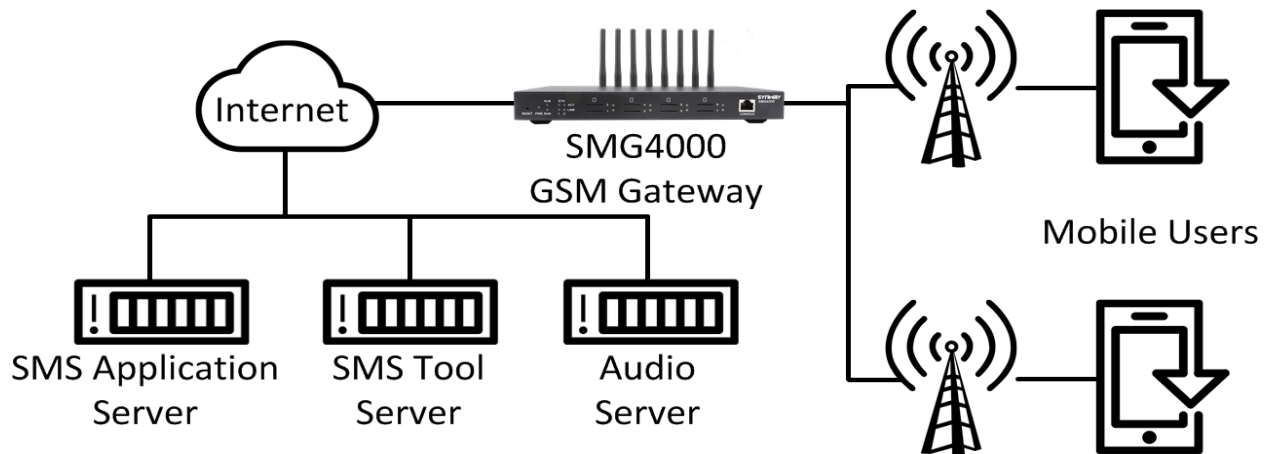

GSM/3G/4G шлюз CarpeStar SMG4000 обеспечивает объединение голоса и данных для создания гибридных систем аудио / SMS для предприятий и операторов связи.

В этом случае мы рассмотрим преимущества SMG4000. Беспроводной шлюз CarpeStar SMG4000 может быть совместим с различными мобильными диапазонами (2G / 3G / 4G), обеспечивая плавное и безопасное соединение между сетью GSM / CDMA / WCDMA и сетью VoIP. Он способен эффективно связывать мобильную сеть с IP-сетями. SMG4000 может применяться в связке с разным оборудованием и приложениями, включая мобильную АТС, резервные линии PSTN, локализацию VoIP, облачные услуги, центр обслуживания контактов и GSM / CDMA транкинг.

Идеальное сочетание голоса и данных. Обрабатывайте отдельно передачу голоса и данных в одной системе

Беспроводной мобильный шлюз SMG 4000 может использоваться не только для оптимизации голосовой связи, а также способен передавать данные (такие как SMS, электронная почта, текст и т. д.). В частности, для удовлетворения потребностей клиентов во множестве приложений и услуг, он может отдельно обрабатывать передачу голоса и данных в одной системе, что помогает предприятиям и операторам достичь идеальной интеграции между голосом и данными.

Повышение операционной эффективности

С SMG4000 операторские сети могут обеспечить более высокую скорость передачи данных и требовать меньше пропускной способности. Имея специальный алгоритм безопасности встроенных слотов SIM-карты SMG4000 будет иметь более низкую вероятность быть отключенным или приостановленным операторами сотовой связи. Поэтому многие предприятия начинают использовать SMG4000 для расширения и повышения эффективности бизнеса.